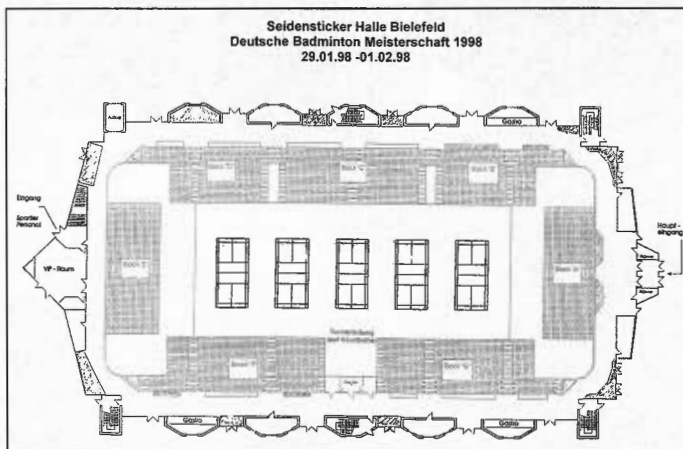

Deutsche Meisterschaften 1998

Teutonendom Austragungsstätte der Deutschen Meisterschaften

In Mitten des Teutoburger Waldes gelegen ist Bielefeld, Austragungsort der 98iger Deutschen Meisterschaften, eines der Zentren Ostwestfalens zusammen mit Paderborn und Gütersloh. Die meisten Leute verbinden mit der Stadt Bielefeld im ersten Moment den Namen des ortsansässigen Unternehmens Oetker. 4800 ha Wald mit einem dichten Netz von ca. 580 km Wanderwegen bilden einen attraktiven Rahmen zum Wandern und Erholen. Zudem streiten 72 Sportarten mit Badminton in der Stadt um die Gunst der Sportler und Zuschauer.

Eine der Sportstätten ist die Bielefelder Seidensticker Halle, eine moderne und multifunktionale Großsporthalle. Sie ist Austragungsort für Konzertveranstaltungen und sportliche Großereignisse, so auch für die Deutschen Badminton Meisterschaften in den nächsten drei Jahren. Die großzügige Ausstattung, mit moderner Technik und einer Kapazität von 3.600 Tribünenplätzen und 1.400 Stehplätzen bietet die besten Bedingungen für Sportler und Publikum. Zu den Badminton Meisterschaften wird dann allerdings auf den Teil der Stehplätze verzichtet zu Gunsten einer Präsentation der regionalen und heimischen Sponsoren, sowie der badmintonspezifischen Herstellerfirmen.

Titelverteidiger bei den 46. Deutschen Badminton Meisterschaften 1998:

Herreneinzel: Oliver Pongratz (FC Langenfeld)

Dameneinzel: Nicole Grether (FC Bayer Uerdingen)

Herrendoppel: Michael Helber / Björn Siegemund (SV Fortuna Regensburg)

Damendoppel: Katrin Schmidt / Kerstin Ubben (TuS Wiebelskirchen / VfL Hamburg 93)

Mixed: Katrin Schmidt / Björn Siegemund (TuS Wiebelskirchen / SV Fortuna Regensburg)

Interview mit Nicole Grether (FC Bayer Uerdingen)