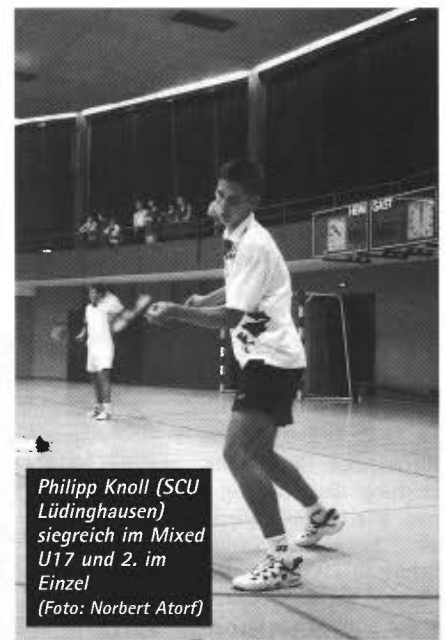

Philipp Knoll (SCU Lüdinghausen) siegreich im Mixed U17 und 2. im Einzel (Foto: Norbert Atorf)

Karin Schnaase (SCU Lüdinghausen) mit dem Schleswig-Holsteiner Partner Patrick Neubacher das Viertelfinale. Die beiden andere Paarungen mussten Niederlagen gegen die Nr. 1 und 4 der Setzliste hinnehmen. In der 2. Runde trafen Nyenhuis/Ufermann auf die Nr. 2 Neubacher /Schnaase. Mit 15:11/15:9 sicherten sich Karin Schnaase und Patrick Neubacher den Einzug ins Halbfinale. Dort trafen sie auf die Nord-Süd Paarung Plazcek/Köhler (Bayern/Brandenburg). Mit einem klaren Sieg zogen beide ins Finale gegen Schenkelberger/Decker (Gruppe Mitte) ein. Dieses Finale war für beide Paarungen keine klare Angelegenheit. Erst im dritten Satz setzten sich Schenkelberger/Decker mit 15:12

knapp durch. Nyenhuis/Ufermann erreichten anschließend einen respektablen 5. Platz, die bestmögliche Platzierung nach der Viertfinalniederlage.

U 17 Mixed

Im Mixed U17 kamen gleich drei Mixed unseres Landesverbandes unter die ersten Acht. Davon setzten sich aber nur die an Nr. 1 gesetzten Philipp Knoll/Sandra Marinello (SCU Lüdinghausen/BV Wesel RW) durch und schafften auch den Einzug ins Halbfinale. Matthias Bilo/Carolin Stümmeyer (FC Langenfeld/BC Löhne) verloren im Viertelfinale

knapp in 3 Sätzen gegen die Nr. 3 der Setzliste Braun/Hauber (LV Bayern). Zum Schluss erreichten Matthias und Carolin noch einen tollen 6. Platz. Etwas enttäuschender verlief

Wichtiges Ranglistenturnier vor den Deutschen Schüler und Jugendmeisterschaften DBV-RL U15 / U17 in Bonn-Beuel

Die deutsche Badmintonjugend traf sich Anfang Dezember in Bonn-Beuel zur schon fast traditionellen Rangliste im Mixed und Einzel. Auf den Courts in der Beueler Erwin-Kranz-Halle waren die U15 und U17ner zu Gast. Für die deutsche Spitze in diesen Altersklassen, inkl. der NRW-Teilnehmer, war das Ranglistenturnier eines der Wichtigsten vor den Deutschen Schüler und Jugendmeisterschaften. Soweit nicht bereits geschafft, konnten hier nochmals Plätze für die direkte Qualifikation gesichert werden. Der ausrichtende 1. BC Beuel hatte wieder einmal gute Voraussetzungen geschaffen damit die Spieler und Spielerinnen ihre Ziele erreichen konnten. Somit steckte es in jedem Einzelnen dieses um zu setzen. Auf 8 Spielfeldern und einem Einschlagfeld hatte das Turnierleitungsteam um Eva-Maria Zwiebler und Marjike Mellinghoff den berühmten Beueler Circle schwer im Griff. Am 1. Turniertag gab sich in Bonn der Geschäftsführer der Firma Yonex, Hr. Hirokawa, zugleich Sponsor des Team NRW

und schaute einmal vor Ort bei dem deutschen Nachwuchs vorbei. Auf Einladung des NRW-Jugendwartes Hr. Zwiebler ließ Hr. Hirokawa es sich nicht nehmen persönlich die neuen Team-Sweat-Shirts für die NRW-Athleten zu überbringen (siehe Titelbild).